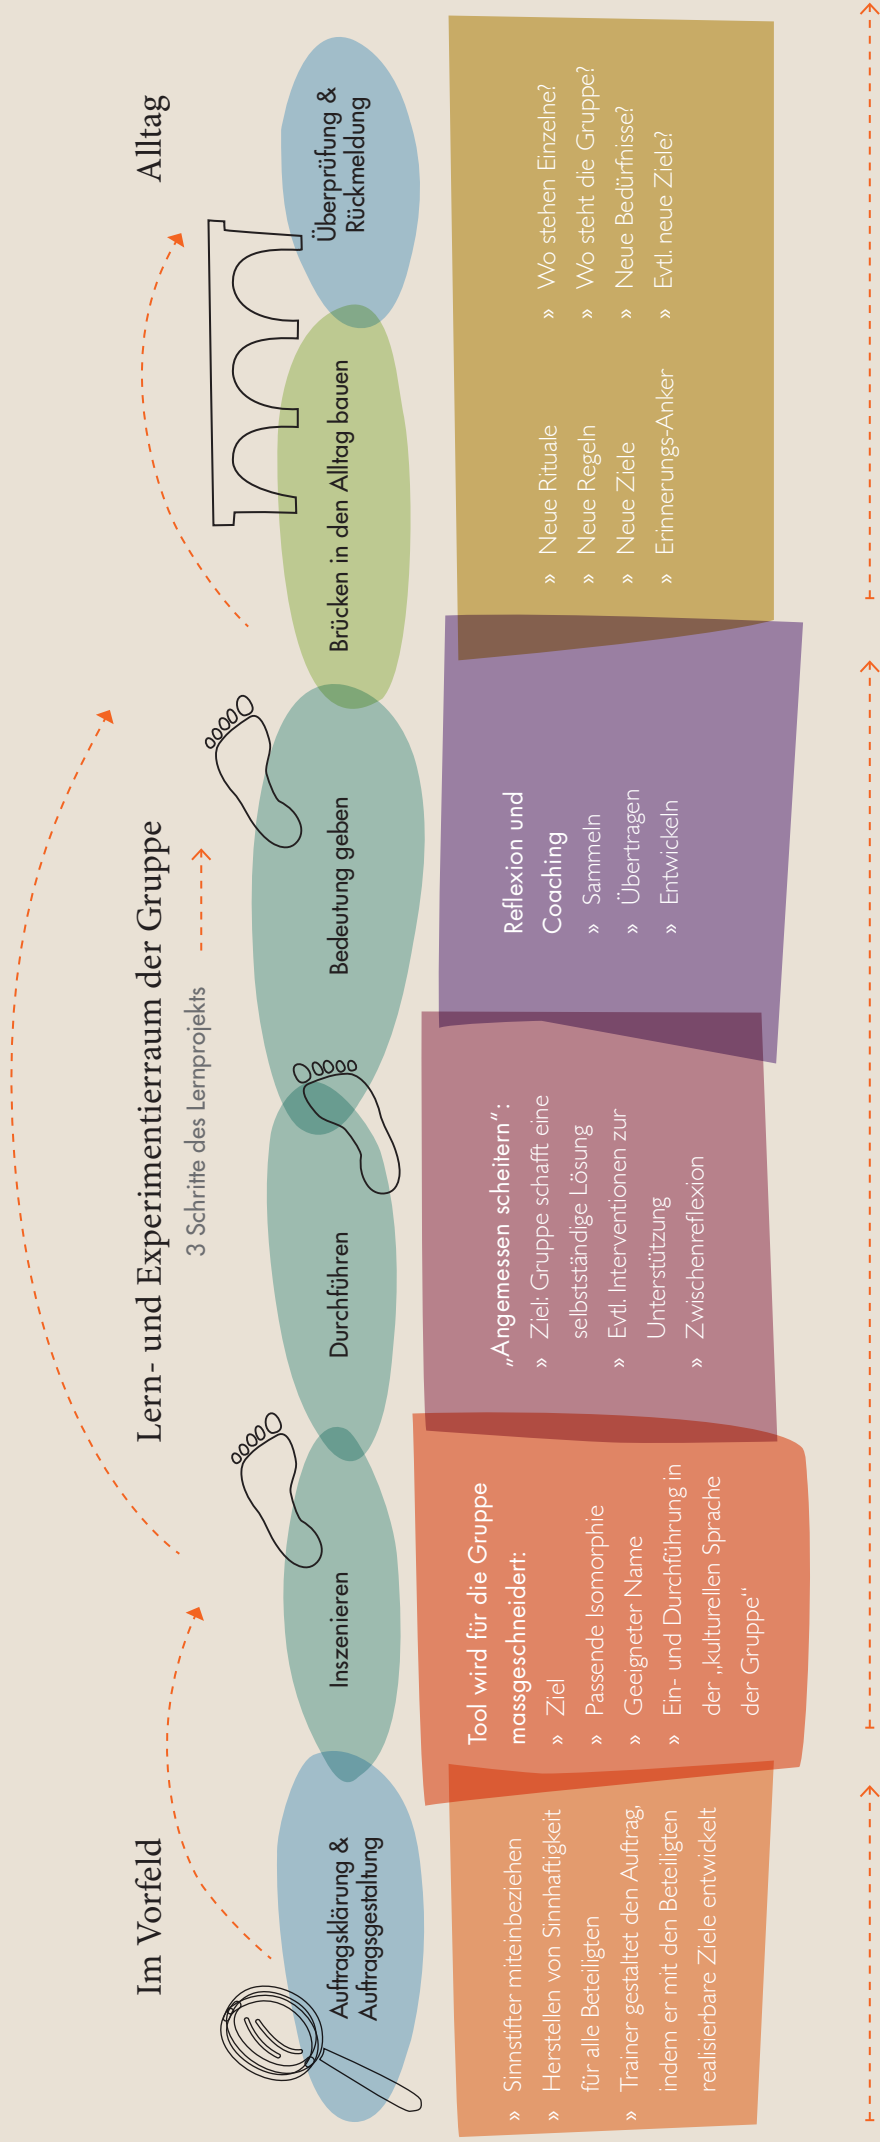

Die METALOG® Methode – Vom Spiel zur wirksamen Intervention

Auswahl der passenden METALOG training tools

Das Tool als Katalysator:

Thema wird erlebbar und greifbar / Komplexität reduziert sich /
Durchs Erleben entstehen neue Sichtweisen, Informationen, Aha-Erlebnisse

Tool kann als Erinnerungsanker dienen